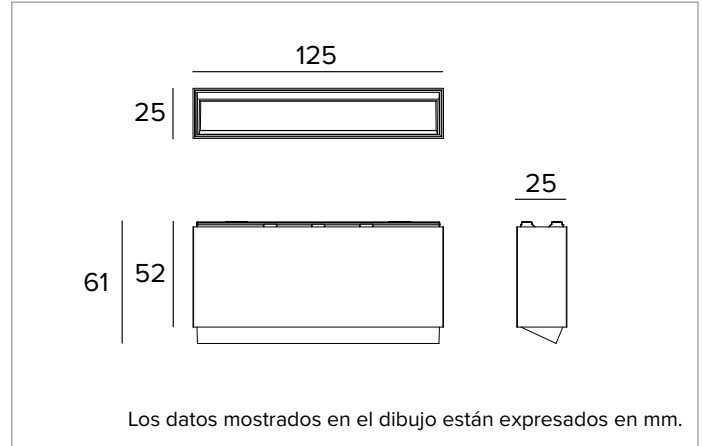

2T0119DD | OZ Módulo luminoso - Wall Washer

Módulos luminosos de Led Wall Washer magnéticos, alimentados a bajísima tensión

	2700K	H(m)	D1(m)	D2(m)	E _{max} (lx)		
Ra90		35°	77°				
Fixture Power	8W	1	0.67	1.65	350		
Source Flux	621lm	2	1.34	3.30	88		
Fixture Flux	399lm	3	2.00	4.95	39		
Efficacy	48lm/W	4	2.67	6.60	22		
TS1842	I _{max} =610cd/klm	I _{max}	379cd	5	3.34	8.24	14

CARACTERÍSTICAS LUMINOTÉCNICAS

Sistema óptico Wall Washer: reflector de aluminio anodizado de alta reflectancia, filtro holográfico difusor, marco en policarbonato negro.
Óptica: WALL WASHER
Eficiencia óptica: 64%
Flujo luminaria: 399lm
Rendimiento luminoso: 48lm/W
Seguridad fotobiológica: Conforme al grupo de riesgo RG1 (Riesgo Bajo)

CARACTERÍSTICAS MECÁNICAS

Cuerpo de aluminio fundido a presión barnizado en negro. Dimensiones 125x25mm.
Color y acabado: Negro profundo
Dimensiones: 25x125mm
Peso: 0,24Kg
Versión: DIGITAL DIMMING
Grado de protección: IP20